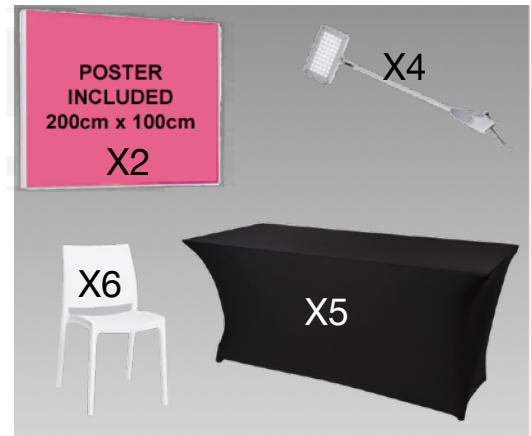

BASIC STAND

- Inbegrepen:
- Tapijttegels
 - 1 LED verlichting
 - 1 Poster 200x100cm
 - 3 stoelen + 1 tafel zwart hoes
 - Catering voor max. 2 pers.

Maat: 2m x 2m

PRIJS:
900€ btw excl.

REGULAR STAND

- Inbegrepen:
- Tapijttegels
 - 2 LED verlichting
 - 1 Poster 200x100cm
 - 3 stoelen + 2 tafels zwart hoes
 - Catering voor max. 4 pers.

Maat: 4m x 3m

PRIJS:
1.500€ btw excl.

LARGE STAND

- Inbegrepen:
- Tapijttegels
 - 4 LED verlichting
 - 2 Posters 200x100cm
 - 6 stoelen + 5 tafels zwart hoes
 - Catering voor max. 8 pers.

Maat: 8m x 3m

PRIJS:
2.750€ btw excl.

X-LARGE STAND

- Inbegrepen:
- Tapijttegels
 - 6 LED verlichting
 - 3 Posters 200x100cm
 - 9 stoelen + 8 tafels zwart hoes
 - Catering voor max. 12 pers.

Maat: 12m x 3m

PRIJS:
4.000€ btw excl.

STANDS SET-UP

PREMIUM STAND

Maat: 6m x 4m

- Inbegrepen:
- Tapijttegels
 - 4 LED verlichting
 - 2 Posters 200x100cm
 - 2 club zetels + 1 salon tafel
 - 1 verkoopstafel + 4 stoelen
 - 1 design tafel/balie
 - Catering voor max. 5 pers.