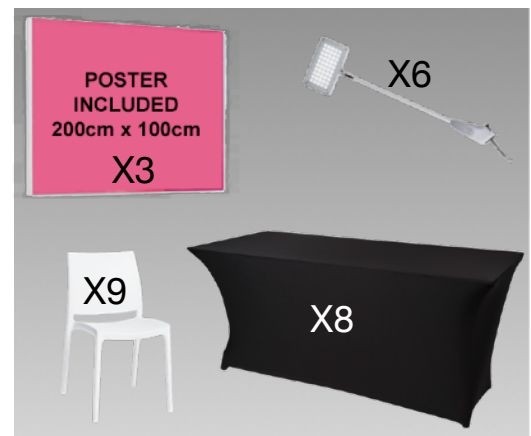

BASIC STAND

- Inbegrepen:
- Tapijttegels
 - 1 LED verlichting
 - 1 Poster 200x100cm
 - 3 stoelen + 1 tafel zwart hoes
 - Catering voor max. 2 pers.

Maat: 2m x 2m

PRIJS:
900€ btw excl.

REGULAR STAND

- Inbegrepen:
- Tapijttegels
 - 2 LED verlichting
 - 1 Poster 200x100cm
 - 3 stoelen + 2 tafels zwart hoes
 - Catering voor max. 4 pers.

Maat: 4m x 3m

PRIJS:
1.500€ btw excl.

LARGE STAND

- Inbegrepen:
- Tapijttegels
 - 4 LED verlichting
 - 2 Posters 200x100cm
 - 6 stoelen + 5 tafels zwart hoes
 - Catering voor max. 8 pers.

Maat: 8m x 3m

PRIJS:
2.750€ btw excl.

X-LARGE STAND

- Inbegrepen:
- Tapijttegels
 - 6 LED verlichting
 - 3 Posters 200x100cm
 - 9 stoelen + 8 tafels zwart hoes
 - Catering voor max. 12 pers.

Maat: 12m x 3m

PRIJS:
4.000€ btw excl.

STANDS SET-UP

PREMIUM STAND

Maat: 6m x 4m

- Inbegrepen:
- Tapijttegels
 - 4 LED verlichting
 - 2 Posters 200x100cm
 - 2 club zetels + 1 salon tafel
 - 1 verkoopstafel + 4 stoelen
 - 1 design tafel/balie
 - Catering voor max. 5 pers.