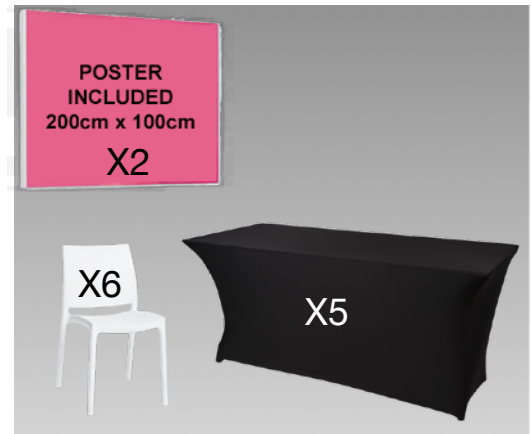

BASIC STAND

- Inbegrepen:
- 1 Poster 200x100cm
 - 3 stoelen + 1 tafel zwart hoes
 - Catering voor max. 2 pers.

Maat: 2m x 2m

PRIJS:
900€ btw excl.

REGULAR STAND

- Inbegrepen:
- 1 Poster 200x100cm
 - 3 stoelen + 2 tafels zwart hoes
 - Catering voor max. 4 pers.

Maat: 4m x 3m

PRIJS:
1.500€ btw excl.

LARGE STAND

- Inbegrepen:
- 2 Posters 200x100cm
 - 6 stoelen + 5 tafels zwart hoes
 - Catering voor max. 8 pers.

Maat: 8m x 3m

PRIJS:
2.750€ btw excl.

X-LARGE STAND

- Inbegrepen:
- 3 Posters 200x100cm
 - 9 stoelen + 8 tafels zwart hoes
 - Catering voor max. 12 pers.

Maat: 12m x 3m

PRIJS:
4.000€ btw excl.

STANDS SET-UP

PREMIUM STAND

- Inbegrepen:
- 2 Posters 200x100cm
 - 2 club zetels + 1 salon tafel
 - 1 verkoopstafel + 4 stoelen
 - 1 design tafel/balie
 - Catering voor max. 5 pers.

Maat: 6m x 4m

PRIJS:
3.750€ btw excl.

EMPTY SPACE STAND

- Inbegrepen:
- Alleen kale vloer oppervlakte. (Min 10m2)
 - U kan uw met eigen standbouwer werken, en uw eigen mobilair en deco gebruiken.
 - Catering niet inbegrepen.