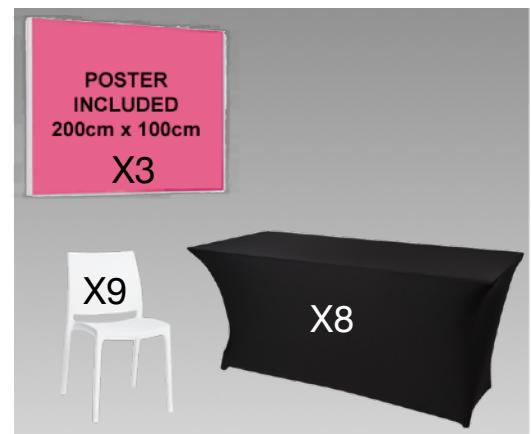

BASIC STAND

- Inbegrepen:
- 1 Poster 200x100cm
 - 3 stoelen + 1 tafel zwart hoes
 - Catering voor max. 2 pers.

Maat: 2m x 2m

PRIJS:
900€ btw excl.

REGULAR STAND

- Inbegrepen:
- 1 Poster 200x100cm
 - 3 stoelen + 2 tafels zwart hoes
 - Catering voor max. 4 pers.

Maat: 4m x 3m

PRIJS:
1.500€ btw excl.

LARGE STAND

- Inbegrepen:
- 2 Posters 200x100cm
 - 6 stoelen + 5 tafels zwart hoes
 - Catering voor max. 8 pers.

Maat: 8m x 3m

PRIJS:
2.750€ btw excl.

X-LARGE STAND

- Inbegrepen:
- 3 Posters 200x100cm
 - 9 stoelen + 8 tafels zwart hoes
 - Catering voor max. 12 pers.

Maat: 12m x 3m

PRIJS:
4.000€ btw excl.

STANDS SET-UP

PREMIUM STAND

- Inbegrepen:
- 2 Posters 200x100cm
 - 2 club zetels + 1 salon tafel
 - 1 verkoopstafel + 4 stoelen
 - 1 design tafel/balie
 - Catering voor max. 5 pers.

Maat: 6m x 4m

PRIJS:
3.750€ btw excl.

EMPTY SPACE STAND

- Inbegrepen:
- Alleen kale vloer oppervlakte. (Min 10m2)
 - U kan uw met eigen standbouwer werken, en uw eigen mobilair en deco gebruiken.
 - Catering niet inbegrepen.